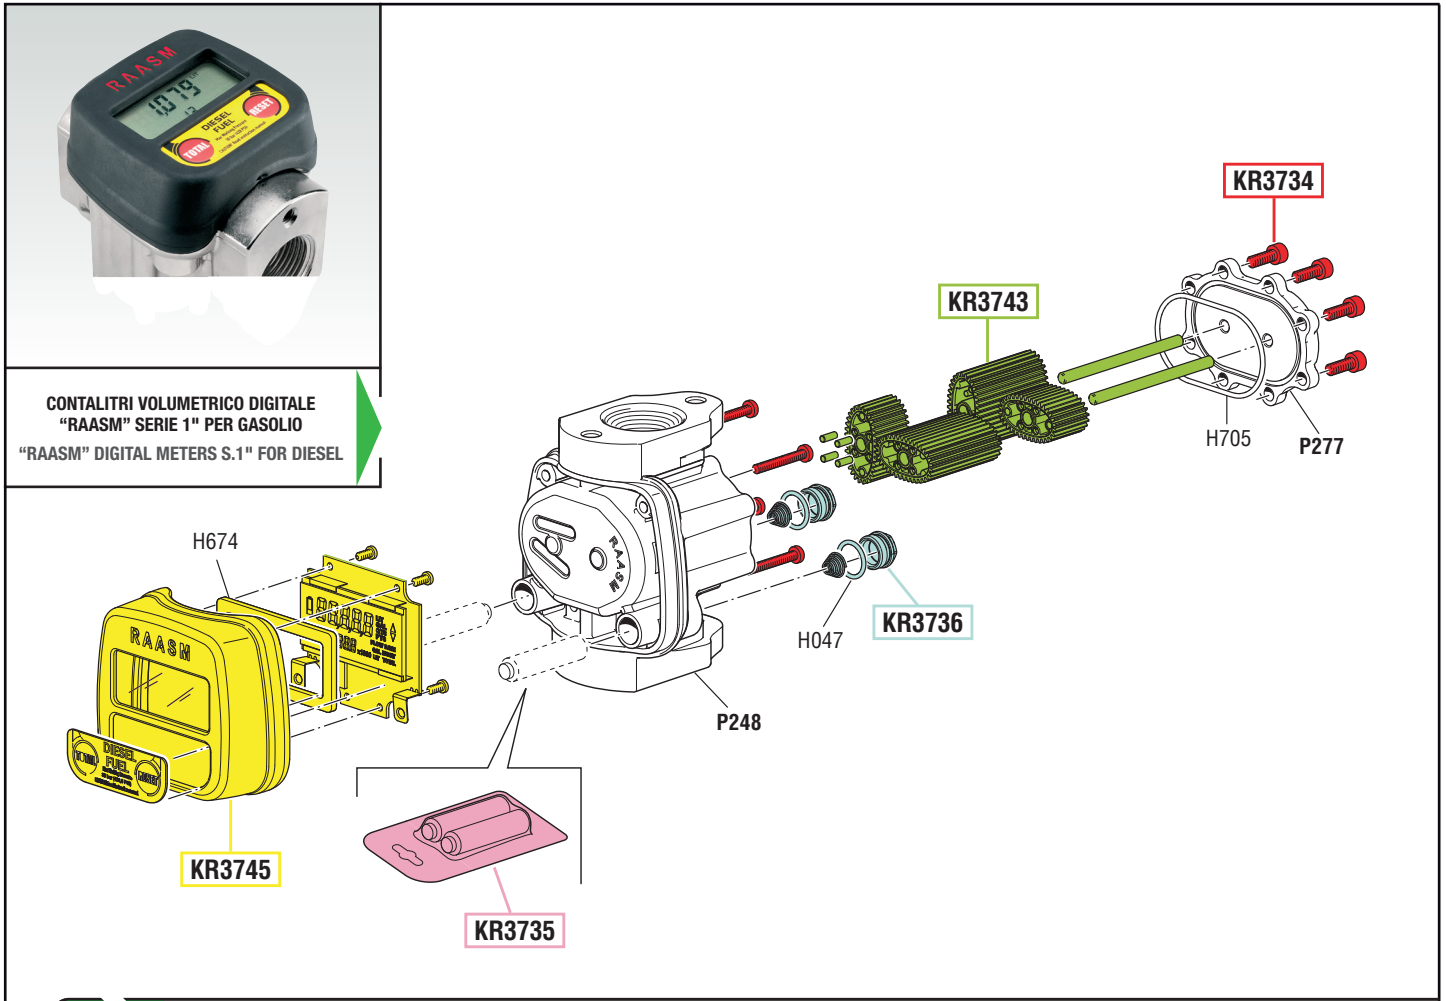

VISTA ESPLOSA - EXPLODED VIEW

CONTALITRI VOLUMETRICO DIGITALE  
"RAASM" SERIE 1" PER GASOLIO  
"RAASM" DIGITAL METERS S.1" FOR DIESEL

GUIDA RICAMBI - SPARE PARTS GUIDE

**KIT RICAMBI**

OGNI KIT SOTTO RIPORTATO COMPRENDE I RICAMBI EVIDENZIATI CON LO STESSO COLORE E LE RELATIVE GUARNIZIONI. QUESTI RICAMBI NON SONO FORNIBILI SEPARATAMENTE TRANNE QUELLI CODIFICATI.

**SPARE PARTS KITS**

EACH KIT SHOWN WITH THE SAME COLOR INCLUDES ALSO THE GASKETS. THE SPARE PARTS INCLUDED IN THE KIT CAN'T BE SUPPLIED SEPARATELY EXCEPT THOSE SHOWN WITH A PROPER CODE.

CODICE CODE	DESCRIZIONE DESCRIPTION	Q. TÀ QTY
KR3734	SET VITI SET OF SCREWS	1
KR3735	BATTERIE MINI STILO TIPO "AAA" 1,5V BATTERIES 1,5V SIZE "AAA"	1
KR3736	GRUPPO TAPPI ERMETICI BATTERIA HERMETIC BATTERY PLUGS GROUP	1
KR3743	GRUPPO INGRANAGGI OVALI-POM (DEL RIN 100P) OVAL GEARS GROUP-POM (DEL RIN 100P)	1
KR3745	GRUPPO COPERCHIO DISPLAY-CIRCUITO STAMPATO PROTECTIVE COVER-ELECTRONICS BOARD	1

**ELENCO RICAMBI FORNIBILI SINGOLARMENTE**

LIST OF SPARE PARTS WHICH CAN BE SUPPLIED SEPARATELY

CODICE CODE	DESCRIZIONE DESCRIPTION	Q. TÀ QTY
P248	CORPO CONTALITRI DIGITAL METER BODY	1
P277	COPERCHI PER CORPO CONTALITRI BODY DIGITAL METER COVER	1